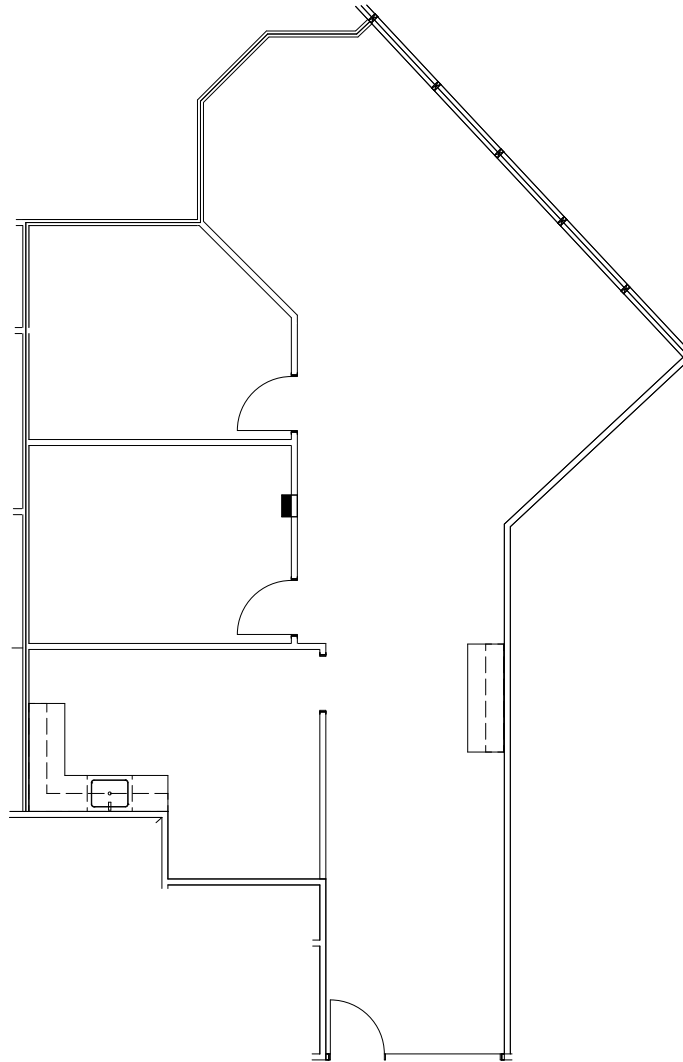

One Katy Plaza

11111 Katy Freeway
Houston, TX 77079

AMB
ARCHITECTS
PH: 713.350.3400
FX: 713.350.3450

Suite 1002
1,520 RSF

Jack A. Russo
713 425 1808
jack.russo@am.jll.com

1400 Post Oak Blvd Suite 1100 | Houston, TX 77056 | +1 713 888 4000 | www.jll.com/houston